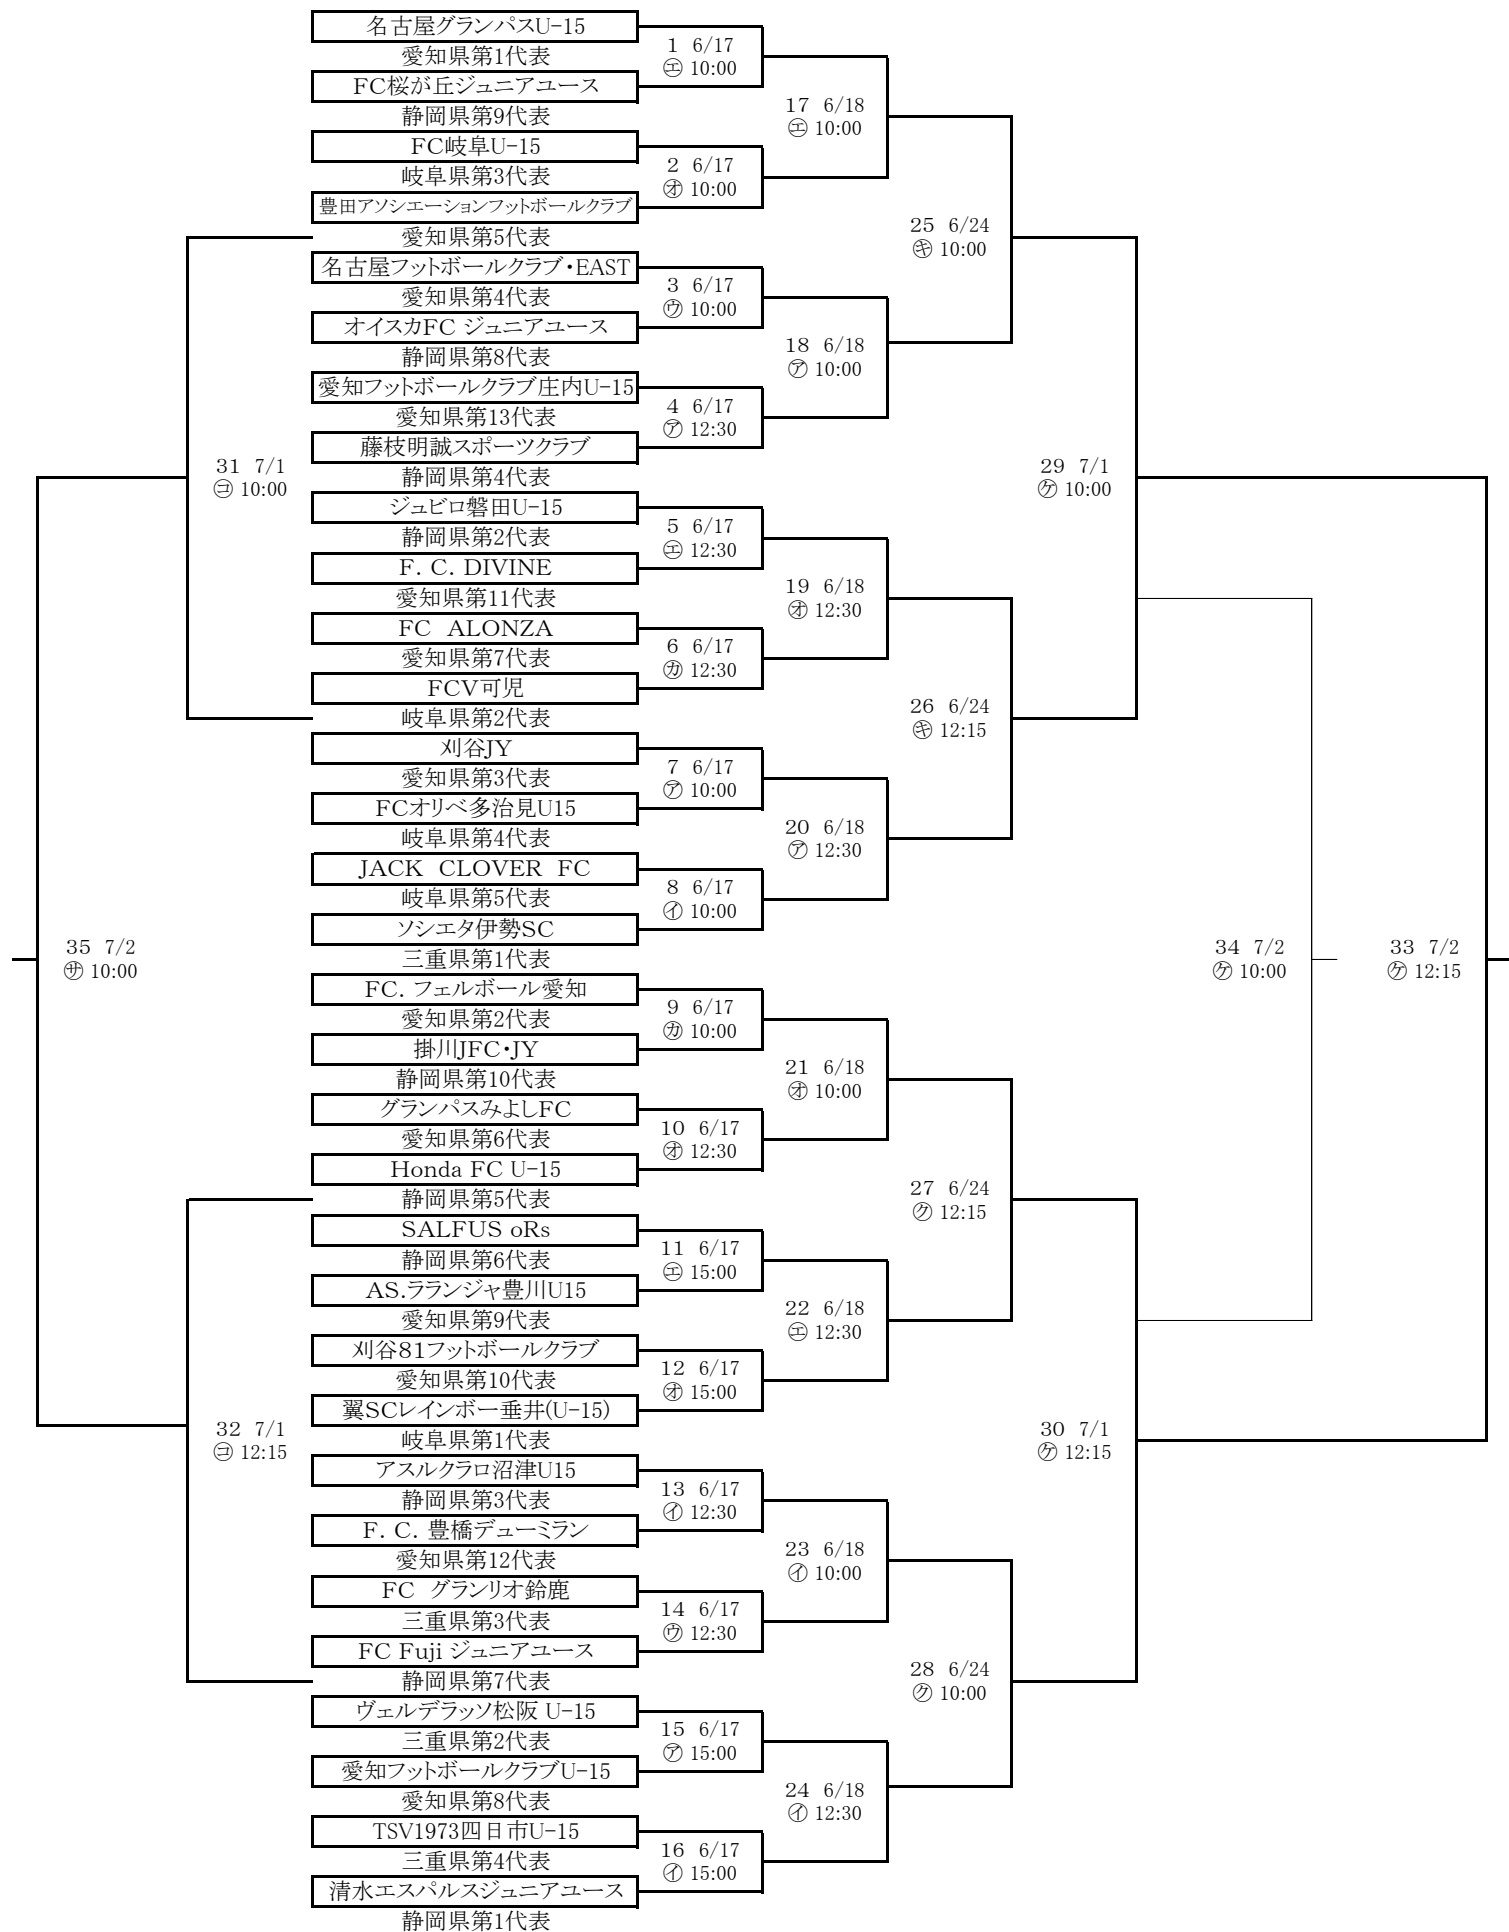

パロマカップ 第38回 日本クラブユースサッカー選手権(U-15)大会東海大会

会場	6月17日・18日	6月24日	7月1日・2日
⑦四日市市中央緑地公園Bピッチ	④関市中池公園グリーンフィールド	⑤磐田スポーツ交流の里ゆめりあSG	⑦パロマ瑞穂ラグビー場
④四日市市中央緑地公園Cピッチ	④中池公園多目的広場	⑦磐田スポーツ交流の里ゆめりあ多目的G	⑤テラスポ鶴舞 EAST
⑦四日市市中央緑地公園Aピッチ	④関市中池公園かわせみスタジアム(陸上競技場)		⑥松屋地所Frechi Field
			13:50~ 表彰式・閉会式(パロマ瑞穂ラグビー場)